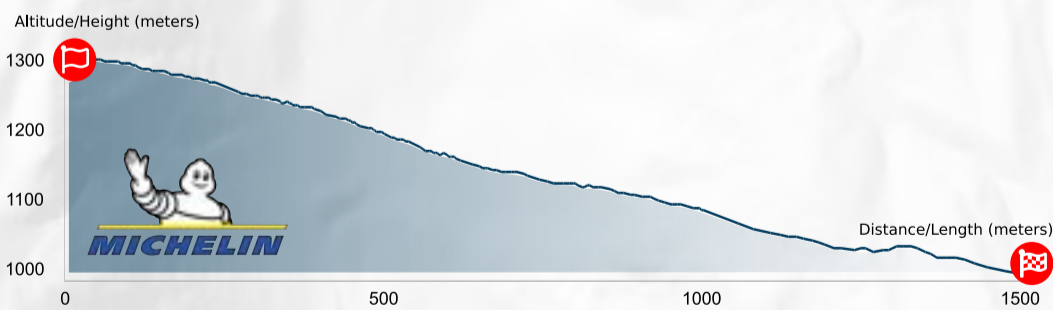

Dénivelé/elevation : -420 m

3Q

EWS

Dolmens

Queen stage

Altitude/height maximum : 1 700 m

Altitude/height minimum : 940 m

Dénivelé/elevation : -800 m

EWS

100

80

Val d'Aube

Accès via remontés mécanique Access with lift

Altitude/height maximum : 2 205 m

Altitude/height minimum : 1 605 m

Dénivelé/elevation : -600 m

5

EWS

100

80

Goutaou

Altitude/height maximum : 1 340 m

Altitude/height minimum : 995 m

Dénivelé/elevation : -345 m

6

EWS

100

80

Kern

Altitude/height maximum : 1 445 m

Altitude/height minimum : 965 m

Dénivelé/elevation : -480 m