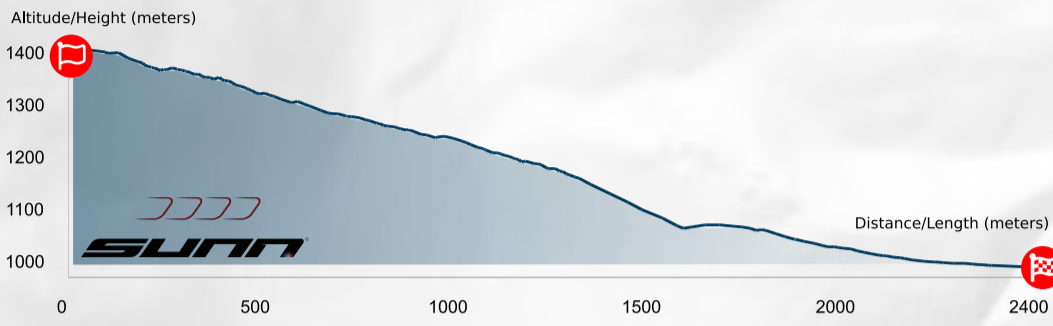

EWS Race

1 PRO

EWS

Kern

Accès via bus autorisé Shuttle allowed

Pro stage

Altitude/height maximum : 1 445 m

Altitude/height minimum : 965 m

Dénivelé/elevation : -480 m

2

EWS

100

Courtalets

Accès via bus autorisé Shuttle allowed

Altitude/height maximum : 1 860 m

Altitude/height minimum : 1 440 m

Dénivelé/elevation : -420 m

3Q

EWS

Dolmens

Queen stage

Altitude/height maximum : 1 700 m

Altitude/height minimum : 940 m

Dénivelé/elevation : -800 m

6

EWS

100

80

Kern

Altitude/height maximum : 1 445 m

Altitude/height minimum : 965 m

Dénivelé/elevation : -480 m