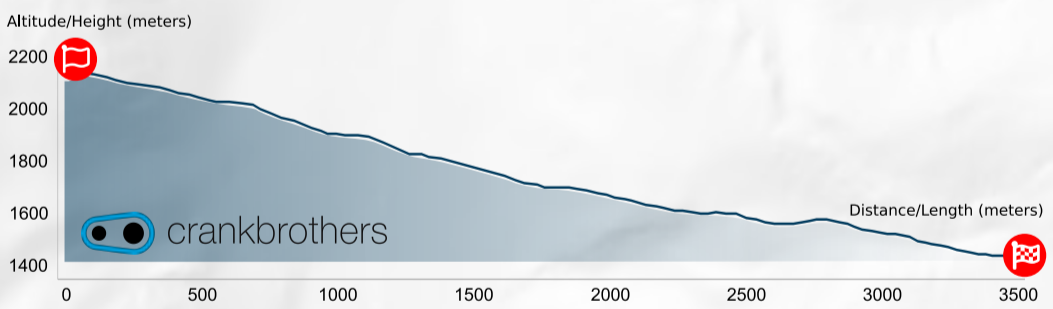

Dénivelé/elevation : -420 m

3Q

EWS

Dolmens

Queen stage

Altitude/height maximum : 1 700 m

Altitude/height minimum : 940 m

Dénivelé/elevation : -800 m

EWS

100

80

Val d'Aube

Accès via remontés mécanique Access with lift

Altitude/height maximum : 2 205 m

Altitude/height minimum : 1 605 m

Dénivelé/elevation : -600 m

5

EWS

100

80

Goutaou

Altitude/height maximum : 1 340 m

Altitude/height minimum : 995 m

Dénivelé/elevation : -345 m

6

EWS

100

80

Kern

Altitude/height maximum : 1 445 m

Altitude/height minimum : 965 m

Dénivelé/elevation : -480 m