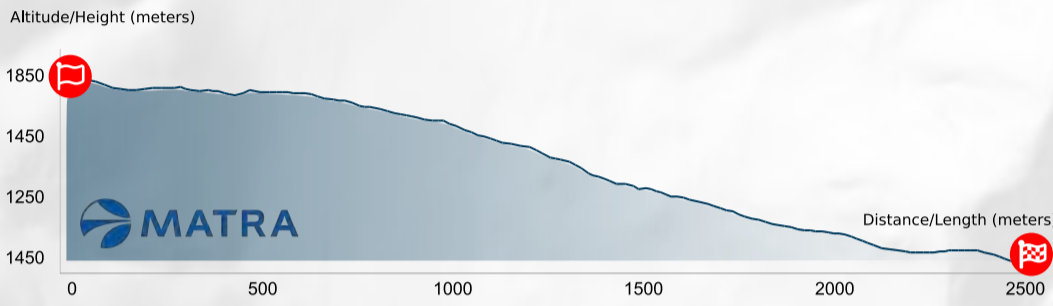

Dénivelé/elevation : -480 m

2

EWS

100

Courtalets

Accès via bus autorisé Shuttle allowed

Altitude/height maximum : 1 860 m

Altitude/height minimum : 1 440 m

Dénivelé/elevation : -420 m

3Q

EWS

Dolmens

Queen stage

Altitude/height maximum : 1 700 m

Altitude/height minimum : 940 m

Dénivelé/elevation : -800 m

5

EWS

100

80

Goutaou

Altitude/height maximum : 1 340 m

Altitude/height minimum : 995 m

Dénivelé/elevation : -345 m

6

EWS

100

80

Kern

Altitude/height maximum : 1 445 m

Altitude/height minimum : 965 m

Dénivelé/elevation : -480 m