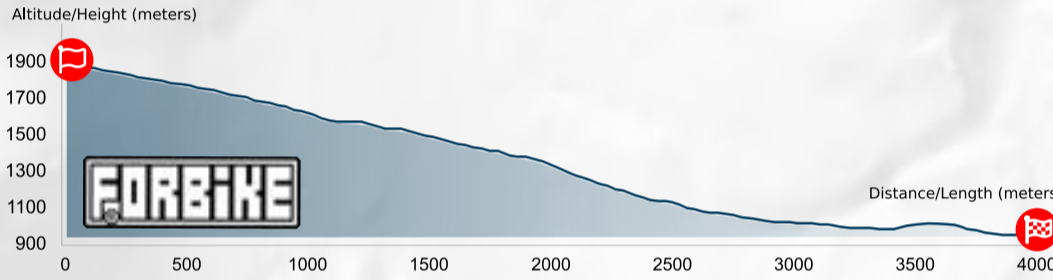

Dénivelé/elevation : -480 m

2

EWS

100

Courtalets

Accès via bus autorisé Shuttle allowed

Altitude/height maximum : 1 860 m

Altitude/height minimum : 1 440 m

Dénivelé/elevation : -420 m

3Q

EWS

Dolmens

Queen stage

Altitude/height maximum : 1 700 m

Altitude/height minimum : 940 m

Dénivelé/elevation : -800 m

5

EWS

100

80

Goutaou

Altitude/height maximum : 1 340 m

Altitude/height minimum : 995 m

Dénivelé/elevation : -345 m

6

EWS

100

80

Kern

Altitude/height maximum : 1 445 m

Altitude/height minimum : 965 m

Dénivelé/elevation : -480 m