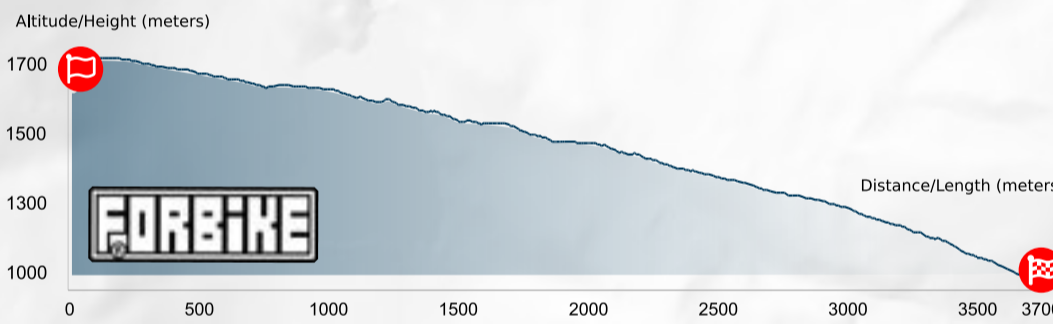

3

100

80

Nabias

Altitude/height maximum : 1 720 m

Altitude/height minimum : 1 005 m

Dénivelé/elevation : -715 m