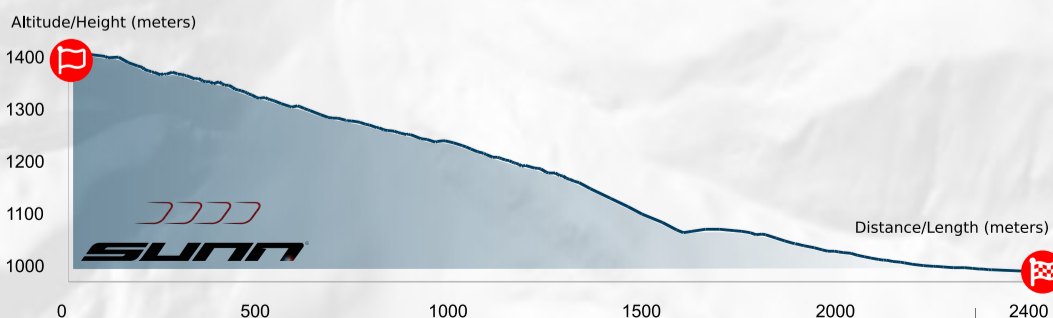

Dénivelé/elevation : -420 m

3Q

EWS

Dolmens

Queen stage

Altitude/height maximum : 1 700 m

Altitude/height minimum : 940 m

Dénivelé/elevation : -800 m

EWS

100

80

Val d'Aube

Accès via remontés mécanique Access with lift

Altitude/height maximum : 2 205 m

Altitude/height minimum : 1 605 m

Dénivelé/elevation : -600 m

5

EWS

100

80

Goutaou

Altitude/height maximum : 1 340 m

Altitude/height minimum : 995 m

Dénivelé/elevation : -345 m

6

EWS

100

80

Kern

Altitude/height maximum : 1 445 m

Altitude/height minimum : 965 m

Dénivelé/elevation : -480 m